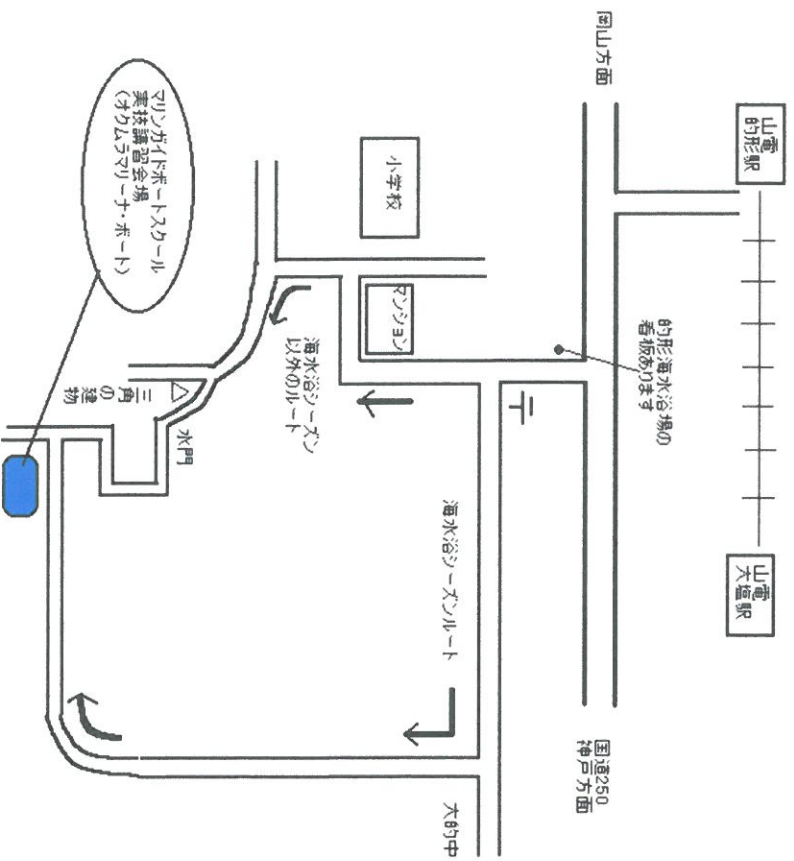

姫路実技教室(ボート免許実技講習会場) / ヨットスクール講習会場  
 オクムラリーナ(オクムラボート) TEL079-254-5630  
 兵庫県姫路市の形町の形 1903-2(駐車場あります) (最寄りの駅:山陽電車の形駅)

**特殊小型(水上バイク)学科及び実技講習会場**

marina HIRO(マリーナヒロ) TEL079-246-8816  
 兵庫県姫路市白浜町丙 609-1 (駐車場あります)

※姫路バイパス姫路東ICより南に約5分進み、突き当りを左(東)へ約2分進むと右手に  
 ピーチの入り口が見えてきます。最寄り駅:山電八家駅より徒歩約15分