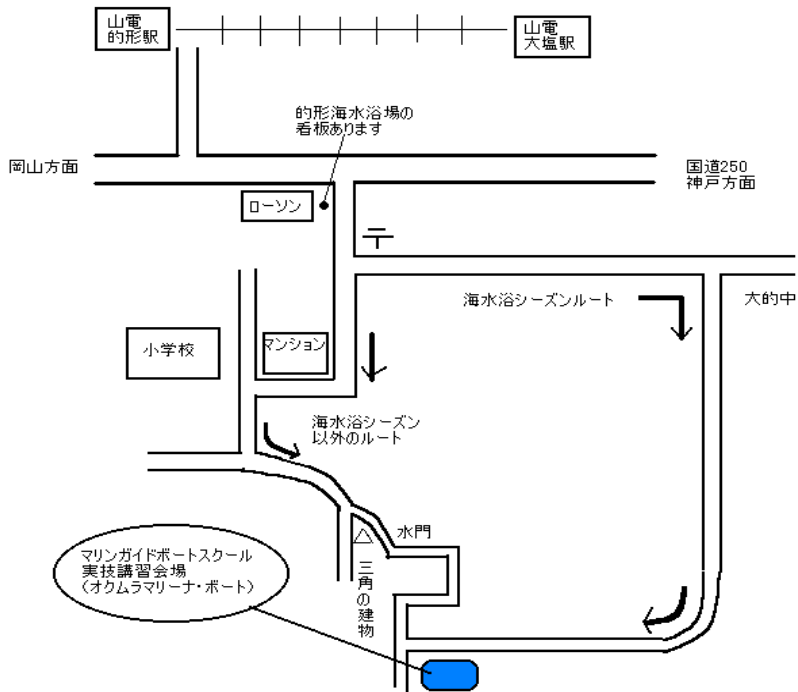

- ・ 姫路実技教室(ボート免許実技講習会場)
 - ・ オクムラマリーナ(オクムラボート)
 - ・ ヨットスクール講習会場
- ・ 兵庫県姫路市の形的町 1903-2(駐車場あります)

(最寄の駅:山陽電車の形的駅) TEL079-254-5630

特殊小型(水上バイク)学科及び実技講習会場

兵庫県姫路市白浜町丙 609-1 (駐車場あります)
 (シーゲート・グレンデ) TEL079-246-6880